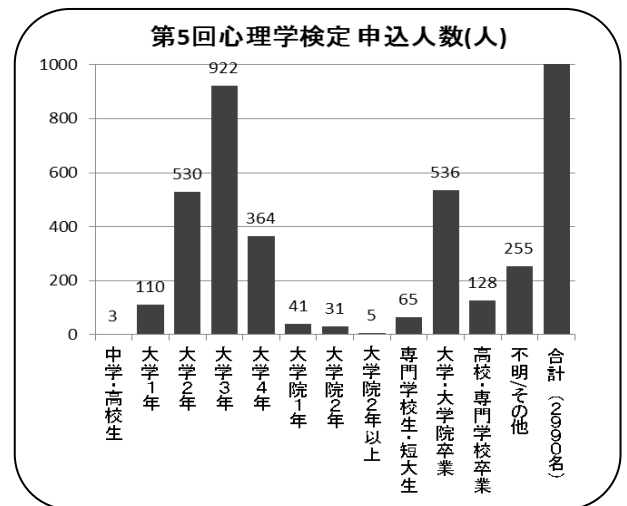

認定資格:特1級 ...10 科目すべてに合格した場合

1級 ...A 領域の 4 科目を含む合計 6 科目に合格した場合

2級 ...A 領域の 2 科目を含む合計 3 科目に合格した場合

受験料: 3科目以内申込 6,000 円

6科目以内申込 8,000 円

8科目以内申込 10,000 円

受験会場: 北星学園大学(札幌市)・東北大学(川内キャンパス)・

東京大学(駒場キャンパス)・新潟青陵大学(新潟市)・

中京大学(名古屋キャンパス)・同志社大学(今出川キャンパス)・

関西大学(千里山キャンパス)・川崎医療福祉大学(倉敷市)・

県立広島大学(広島市)・徳島文理大学(徳島キャンパス)・西南学院大学(福岡市)

(※受験者が50名以上の場合、貴校を団体受験会場とすることができます。)

詳しくは心理学検定ホームページをご覧ください。

<http://jupaken.jp/>

【仮受験申請書】 ※受験希望の方はなるべく早く担当の先生ご提出してください

受験領域: 3科目以内 ・ 6科目以内 ・ 8科目以内

学部 _____ 学科 _____ 学年 _____

名前 _____